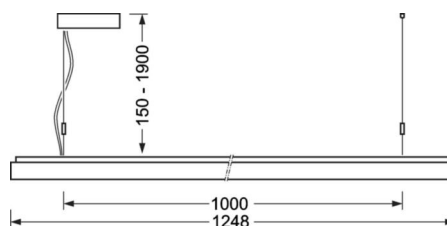

## Механика

цвет корпуса	серебристый/ белый алюминий RAL 9006
размеры (LxWxH/DxH)	1248mm x 239mm x 55mm
вес (нетто)	7.1kg
Вид монтажа	установка отдельных светильников на подвесе, маятниково-подвесные световые полосы

## размеры

L	1248 mm	Длина
B	239 mm	Ширина
H	55 mm	Высота
A1	1000 mm	Расстояние между точками крепежа при одиночной установке
A2	1123 mm	Расстояние между точками крепежа, 1-й светильник световой полосы
A3	1248 mm	Расстояние между точками крепежа между светильниками в световой п
P min	150 mm	Минимальная длина подвеса
P max	1900 mm	Максимальная длина подвеса