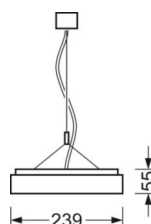

маятниково-подвесной светильник/светильник с запиткой для световых полоса - рассеиватель микропризматический - прямой и отраженный свет

Корпус из стального листа с порошковым напылением, прямоугольное сечение; Цвет корпуса серебристый/ белый алюминий RAL 9006; Равномерный прямой и отраженный свет для освещения рабочих мест за дисплеем по норме DIN-EN 12464-1; защита от слепящих лучей благодаря стеклу с микропризматическим рельефом со специальной техникой "Multilayer" и светонаправляющей фольгой; Подключение к электросети через встроенный прозрачный присоединительный провод 5x0,75мм<sup>2</sup> длиной 1900мм. На концах удалена оболочка. В поставку включен укомплектованный набор для маятникового подвеса с возможностью настройки высоты.

## Механика

цвет корпуса	серебристый/ белый алюминий RAL 9006
размеры (LxWxH/DxH)	1248mm x 239mm x 55mm
вес (нетто)	7.1kg
Вид монтажа	установка отдельных светильников на подвесе, маятниково-подвесные световые полосы

## размеры

L	1248 mm	Длина
B	239 mm	Ширина
H	55 mm	Высота
A1	1000 mm	Расстояние между точками крепежа при одиночной установке
A2	1123 mm	Расстояние между точками крепежа, 1-й светильник световой полосы
A3	1248 mm	Расстояние между точками крепежа между светильниками в световой п
P min	150 mm	Минимальная длина подвеса
P max	1900 mm	Максимальная длина подвеса