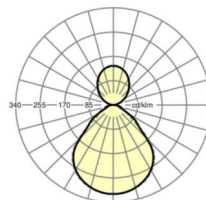

параметры

номер заказа	65723066175
код EAN	4020863479474
номер таможенного тарифа	94051190
Знак прохождения контроля	IP 20, класс защиты I, для рабочих мест за дисплеем 65°<3000, F, Indoor, CE
Степень ударопрочности IK	IK03
Температура окружения	ta 25°C
Особые свойства	Готовность к IoT «Ready for IoT»
Гарантийный срок	5 лет
Государственные программы поддержки	BEG - государственные субсидии для энергосберегающих зданий (действительна только для Германии)

электротехника

Балласт	Электронный драйвер DALI (1 штука)
Light Control	netlife flex55
Мощность системы	38W
сетевое напряжение	230V/50Hz
автоматический предохранитель (пусковой ток)	13 штук/B10, 24 штук/B16, 25 штук/C10, 40 штук/C16
класс энергосбережения/Источник света	C

Оптика

Оснастка	LED, цветопередача/оттенок света CRI ≥ 80 / 4000K
Допуск для координаты цветности (MacAdam)	3SDCM
Фотобиологическая безопасность (светильник)	RG0
Номинальный световой поток	5111lm
Срок службы LED	70000h L80/B10 (Tq 25°C), 50000h L90/B50 (Tq 25°C)
светоотдача светильников	136lm/W
UGR поп./вдоль	16.0 / 16.3

DEEP-LINK

<https://www.regiolum.de/ru/article/65723066175>

Ссылка	LED 5100lm 840
ηLB	100 %
Φ ↓/↑	67 % / 33 %
UGR поп./вдоль дисплей	16.0 / 16.3
	65° < 3000cd/m²